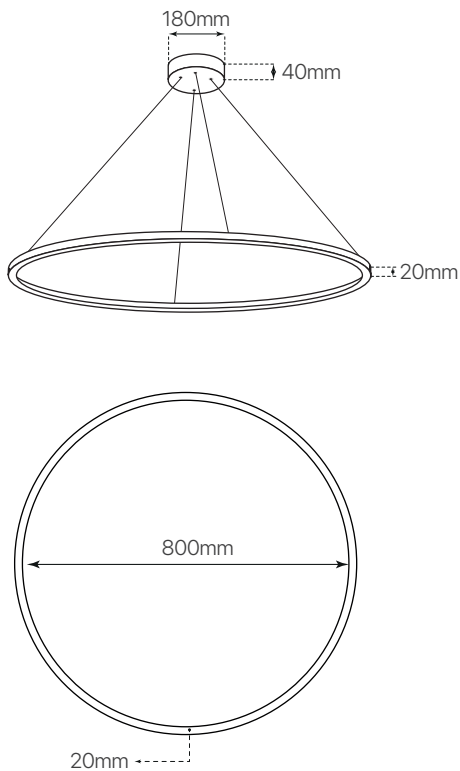

### datasheet

ref. 5551667

|   |                                 |
|---|---------------------------------|
| Nombre / Name                                       | Ring                            |
| Referencia / Reference                              | 5551667                         |
| Materiales / Materials                              | Aluminio + PVC / Aluminum + PVC |
| Difusor / Diffuser                                  | PVC                             |
| Potencia / Power                                    | 60W                             |
| Temperatura de color / Color temperature            | 4000K                           |
| Flujo luminoso / Luminous flux                      | 4395 lm                         |
| Dimable / Dimmable                                  | No                              |
| Ángulo de apertura / Beam angle                     | 120°                            |
| Ángulo de inclinación / Inclination angle           | -                               |
| IP  | 20                              |
| I.K.  | -                               |
| F.P. / P.F.   | >0,95                           |
| UGR   | <25                             |
| IRC   | >80                             |
| Chip  | San'an 2835                     |
| Driver  | LIFUD                           |
| Vida media (duración) / Average life                | 30,000h                         |
| Clase energética / Energy class                     | A+                              |
| Aislamiento eléctrico / Electrical isolation        | Clase II                        |
| Colores / Colors                                    | Blanco                          |
| Medida exterior / Product size                      | 800mm x 20mm                    |
| Protección contra Sobretensiones / surge protection | 3,75kV                          |
| Tª (ambiente/trabajo) / Tª (environment/work)       | -20°C ~ 50°C                    |
| Input   | AC170 ~ 265V                    |
| Output  | DC30 ~ 40V                      |
| Frecuencia / Frequency                              | 50/60Hz                         |
| Peso / Weight                                       | 2,90kg                          |
| Certificados / Certificates                         | CE                              |
| Garantía / Warranty                                 | 2 años / 2 years                |